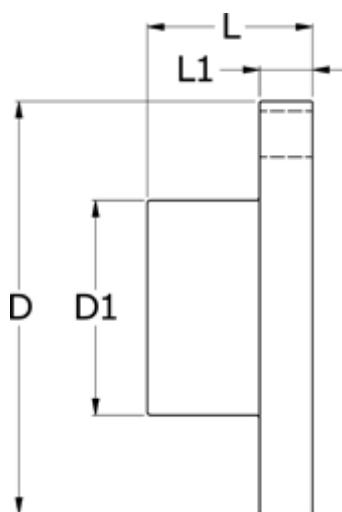

Varenummer: 330716201
Beskrivelse: Koblingsdel Rupex str. 162
Part 1

Mål

| | |
|-------------|-------|
| D | = 162 |
| D1 | = 85 |
| L | = 60 |
| L1 | = 20 |
| Max boring | = 50 |
| Moment (Nm) | = 750 |